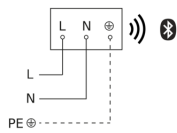

Lampada da esterno LED senza sensore

L 40 C

senza rilevatore di movimento, con Bluetooth
EAN 4007841 085230
Art. n. 085230

Schema elettrico Bluetooth

Schema elettrico Bluetooth